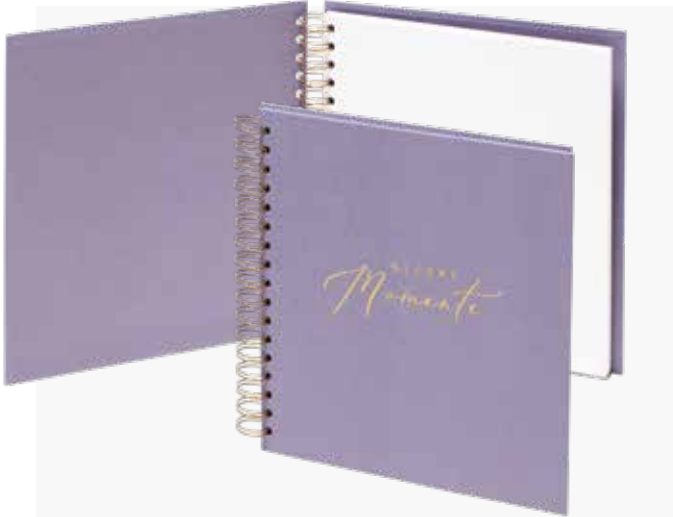

1329 1503 006 / VE 2

230 x 230 mm
60 Seiten · pages · pages / weiß
Heißfolie Gold · hot foil · avec impression