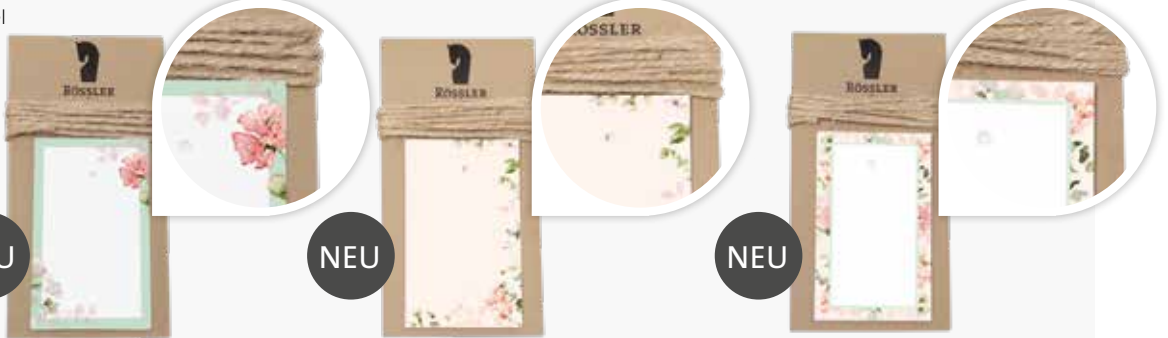

4 014970 174247

1641 110 300 / VE 50

4 014970 174254

KREATIV-ACCESSOIRES TAGS & BUTTONS

4 Tags mit 1 m Kordel
Heißfolie Gold

Rose
1403 10500 034 / VE 8

Eucalyptus
1403 10500 035 / VE 8

4 Tags mit 1 m Kordel
4,8 x 8 cm