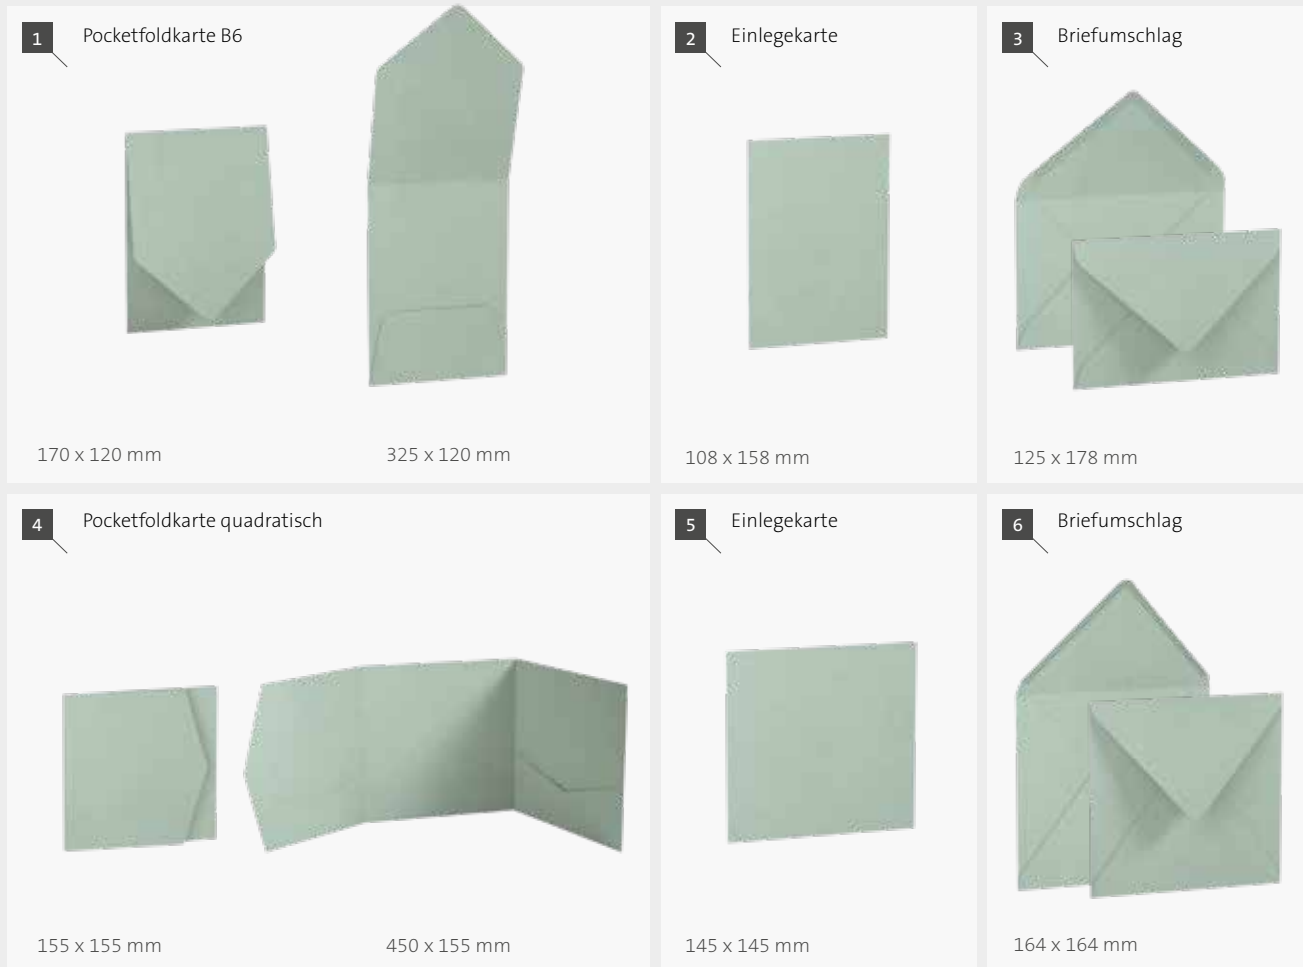

KREATIV-ACCESSOIRES CREATIVE SHOP

Erhältlich in 8 Farben · available in 8 colours · disponible en 8 couleurs: