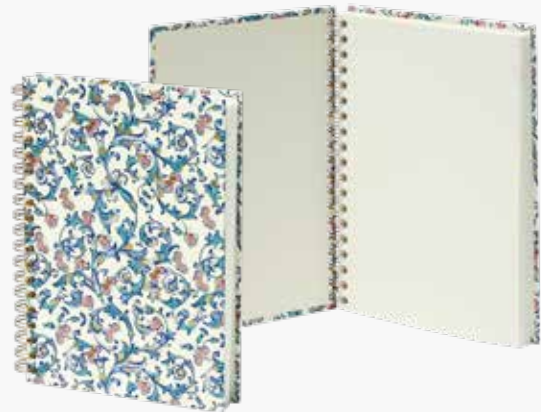

195 x 75 x 35 mm

60 Blatt
95 x 110 mm, ivory

1217 1515 000 / VE 4

60 Blatt
130 x 190 mm, ivory

1217 1515 005 / VE 4

DIN A5/ 192 Seiten · pages · pages
offwhite, blanko

1882 1515 001 / VE 3

172 x 245 mm / 180 Seiten · pages · pages
ivory 100g/m²
blanko · blanco · blanco