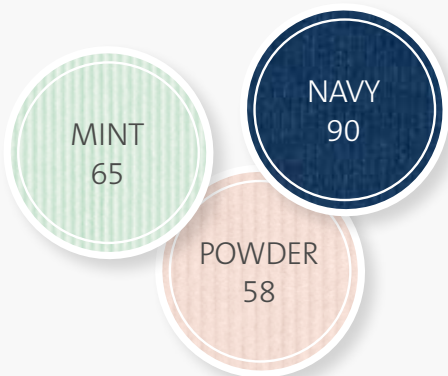

1134 1508 800 / VE 5

IDEAL KOMBINIERBAR MIT
Ideal to combine with
Idéal à combiner avec